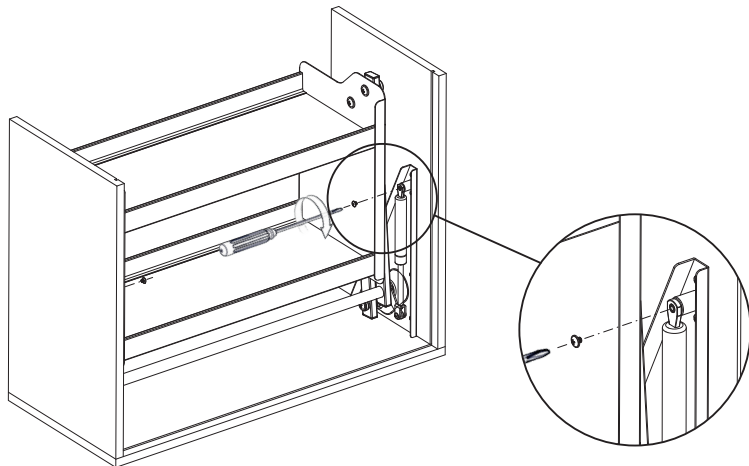

- KAYMAZ YÜZEYLİ RAF ASANSÖRÜ MONTAJ ŞEMASI
- ANTI-SLIP SURFACE SHELF LIFT MOUNTING INSTRUCTIONS

A-1

B-1

B-2

C-1

D-1

E-1

G-1

F-1

Product Code	C (mm)	X (mm)
S-5191-	600	513
S-5192-	800	713
S-5193-	900	813