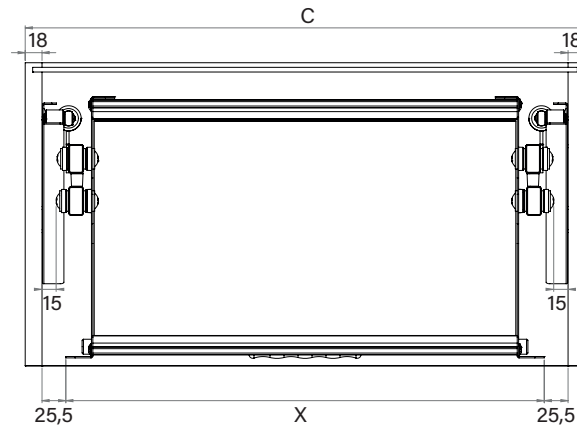

- KAYMAZ YÜZEYLİ RAF ASANSÖRÜ MONTAJ ŞEMASI
- ANTI-SLIP SURFACE SHELF LIFT MOUNTING INSTRUCTIONS

A-1

B-1

B-2

C-1

D-1

E-1

G-1

F-1

Product Code	C (mm)	X (mm)
S-5191-	600	513
S-5192-	800	713
S-5193-	900	813