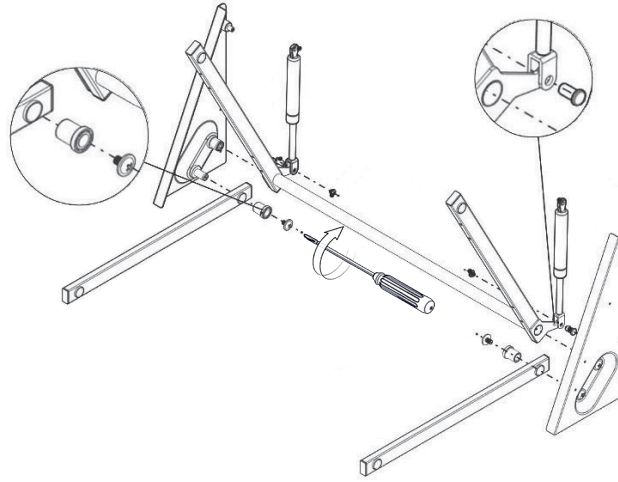

- KAYMAZ YÜZEYLİ RAF ASANSÖRÜ MONTAJ ŞEMASI
- ANTI-SLIP SURFACE SHELF LIFT MOUNTING INSTRUCTIONS

A-1

B-1

B-2

C-1

D-1

E-1

G-1

F-1

Product Code	C (mm)	X (mm)
S-5191-	600	513
S-5192-	800	713
S-5193-	900	813