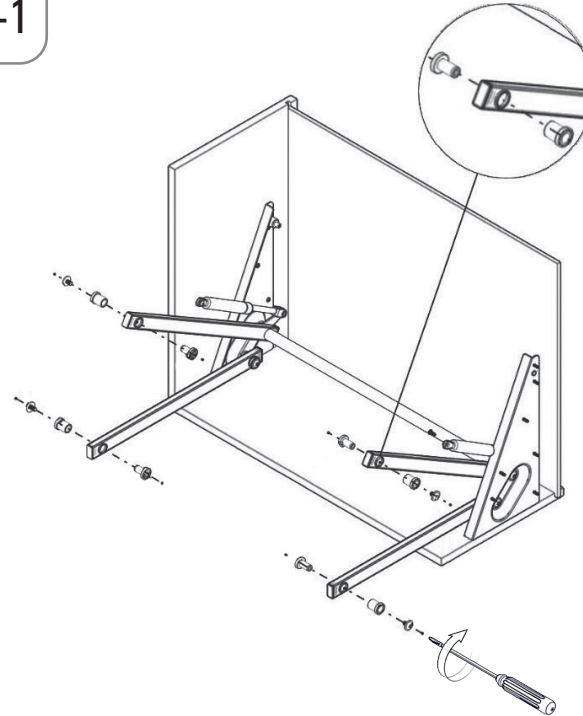

- KAYMAZ YÜZEYLİ RAF ASANSÖRÜ MONTAJ ŞEMASI
- ANTI-SLIP SURFACE SHELF LIFT MOUNTING INSTRUCTIONS

A-1

B-1

B-2

C-1

D-1

E-1

G-1

F-1

Product Code	C (mm)	X (mm)
S-5191-	600	513
S-5192-	800	713
S-5193-	900	813