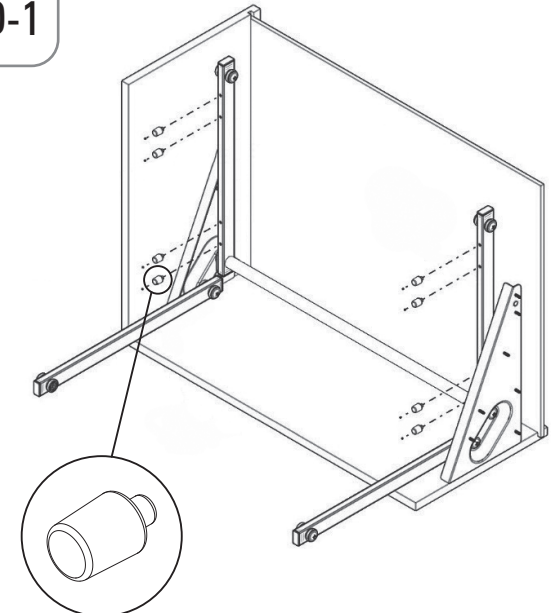

- KAYMAZ YÜZEYLİ RAF ASANSÖRÜ MONTAJ ŞEMASI
- ANTI-SLIP SURFACE SHELF LIFT MOUNTING INSTRUCTIONS

A-1

B-1

B-2

C-1

D-1

E-1

G-1

F-1

Product Code	C (mm)	X (mm)
S-5191-	600	513
S-5192-	800	713
S-5193-	900	813