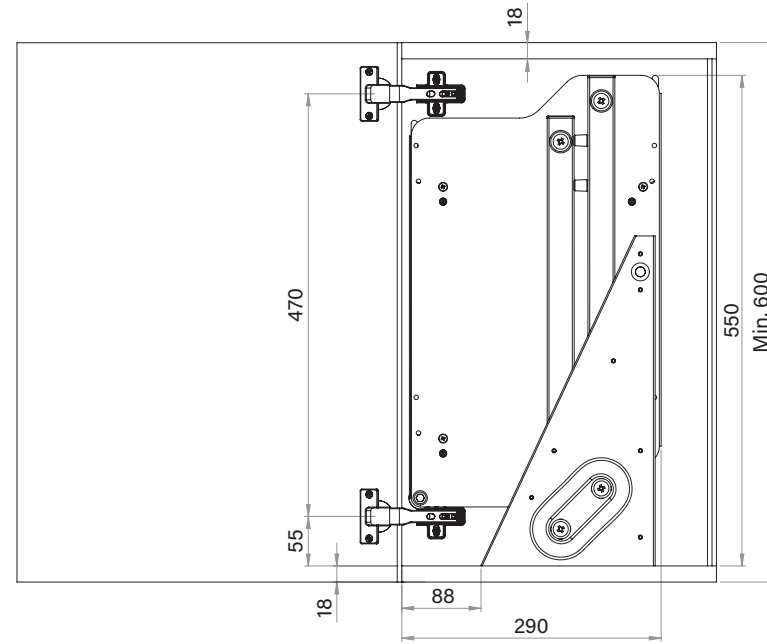

- KAYMAZ YÜZEYLİ RAF ASANSÖRÜ MONTAJ ŞEMASI
- ANTI-SLIP SURFACE SHELF LIFT MOUNTING INSTRUCTIONS

A-1

B-1

B-2

C-1

D-1

E-1

G-1

F-1

Product Code	C (mm)	X (mm)
S-5191-	600	513
S-5192-	800	713
S-5193-	900	813