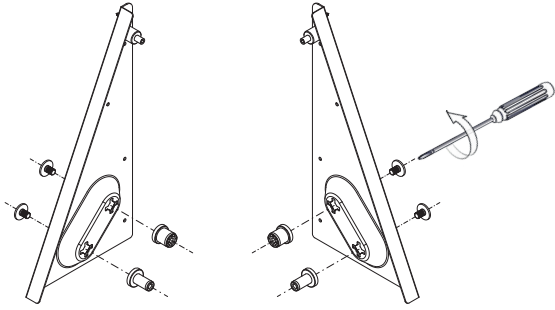

- KAYMAZ YÜZEYLİ RAF ASANSÖRÜ MONTAJ ŞEMASI
- ANTI-SLIP SURFACE SHELF LIFT MOUNTING INSTRUCTIONS

A-1

B-1

B-2

C-1

D-1

E-1

G-1

F-1

Product Code	C (mm)	X (mm)
S-5191-	600	513
S-5192-	800	713
S-5193-	900	813