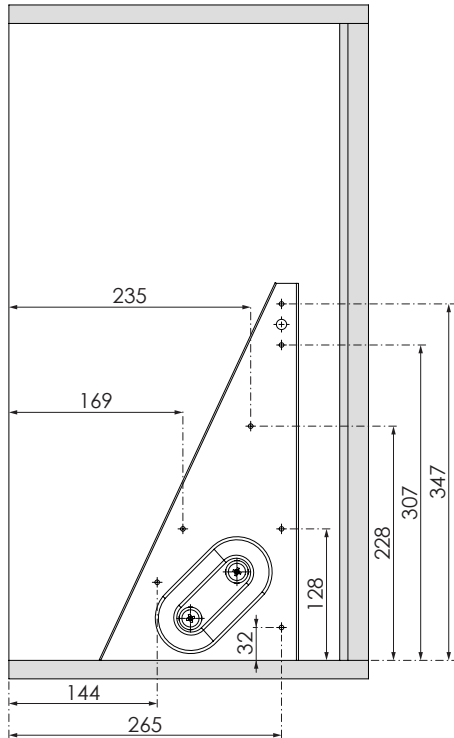

- KAYMAZ YÜZEYLİ RAF ASANSÖRÜ MONTAJ ŞEMASI
- ANTI-SLIP SURFACE SHELF LIFT MOUNTING INSTRUCTIONS

A-1

B-1

B-2

C-1

D-1

E-1

G-1

F-1

Product Code	C (mm)	X (mm)
S-5191-	600	513
S-5192-	800	713
S-5193-	900	813