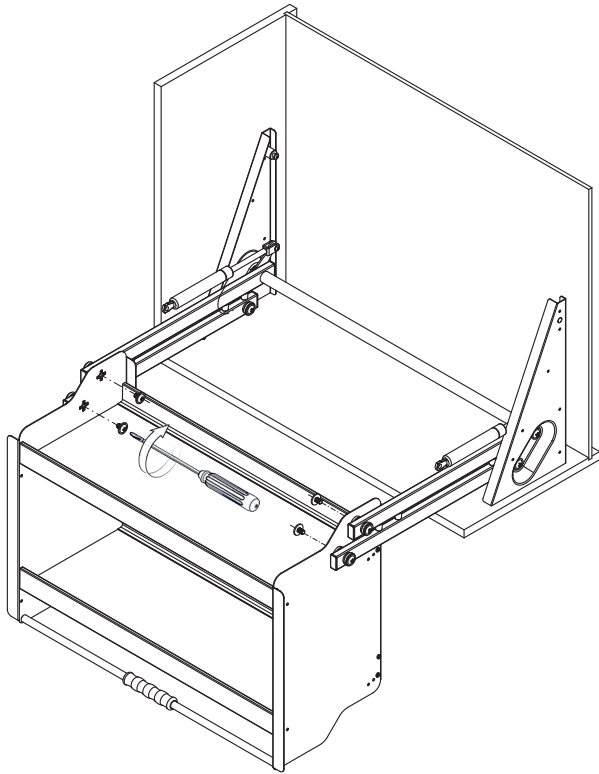

- KAYMAZ YÜZEYLİ RAF ASANSÖRÜ MONTAJ ŞEMASI
- ANTI-SLIP SURFACE SHELF LIFT MOUNTING INSTRUCTIONS

A-1

B-1

B-2

C-1

D-1

E-1

G-1

F-1

Product Code	C (mm)	X (mm)
S-5191-	600	513
S-5192-	800	713
S-5193-	900	813