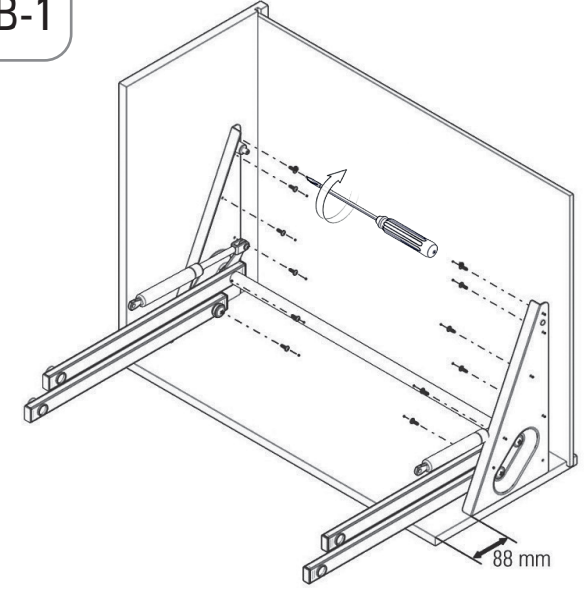

- KAYMAZ YÜZEYLİ RAF ASANSÖRÜ MONTAJ ŞEMASI
- ANTI-SLIP SURFACE SHELF LIFT MOUNTING INSTRUCTIONS

A-1

B-1

B-2

C-1

D-1

E-1

G-1

F-1

Product Code	C (mm)	X (mm)
S-5191-	600	513
S-5192-	800	713
S-5193-	900	813